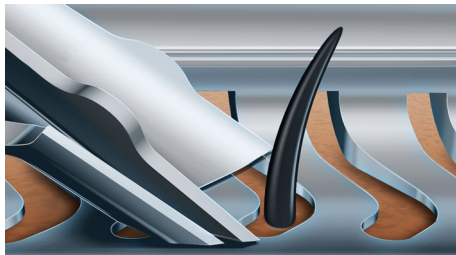

asimpleswitch.com

PHILIPS

Электробритва для сухого и влажного бритья с системой SmartClean PLUS, AquaTec для сухого и влажного бритья

Лезвия V-Track Precision 1ч. зарядки — 50 мин. автономной работы, Стайлер для бороды SmartClick,

Особенности

Лезвия V-Track Precision

Запатентованные лезвия V-Track Precision аккуратно захватывают и направляют волоски любой длины, а также волоски, прилегающие к коже. Обеспечивает на 30 % более гладкое и быстрое бритье, чтобы ваша кожа всегда выглядела безупречно.

Технология повторения контуров

Новые гибкие головки вращаются в 8 направлениях, максимально точно повторяя контуры лица и требуя меньше усилий при каждом движении. Головки, двигаясь независимо от бритвенного элемента, захватывают на 20 % больше волосков и обеспечивают более чистое бритье при меньшем количестве движений.

Система Super Lift&Cut

Встроенная система двойных лезвий электрической бритвы Philips приподнимает волоски, сбривая их максимально близко к

поверхности кожи, что обеспечивает более чистое бритье.

AquaTec: сухое/влажн.