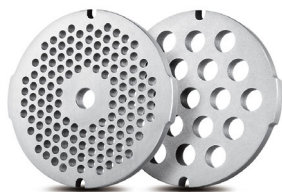

#### **Простая установка, сборка и использование**

- Нож и винт регулируются автоматически, поэтому они всегда будут установлены правильно
- В комплект входят насадки для нарезки и шинковки
- Насадка для приготовления колбас 12 мм (тонкие) и 22 мм (толстые)
- Насадка для кеббе в комплекте

### 2 решетки из нержавеющей стали

2 гигиеничные решетки для фарша из нержавеющей стали (5 и 8 мм) помогут приготовить блюдо по вашему вкусу в соответствии с рецептом. Размер отверстий варьируется от 5 мм до более крупного — 8 мм.